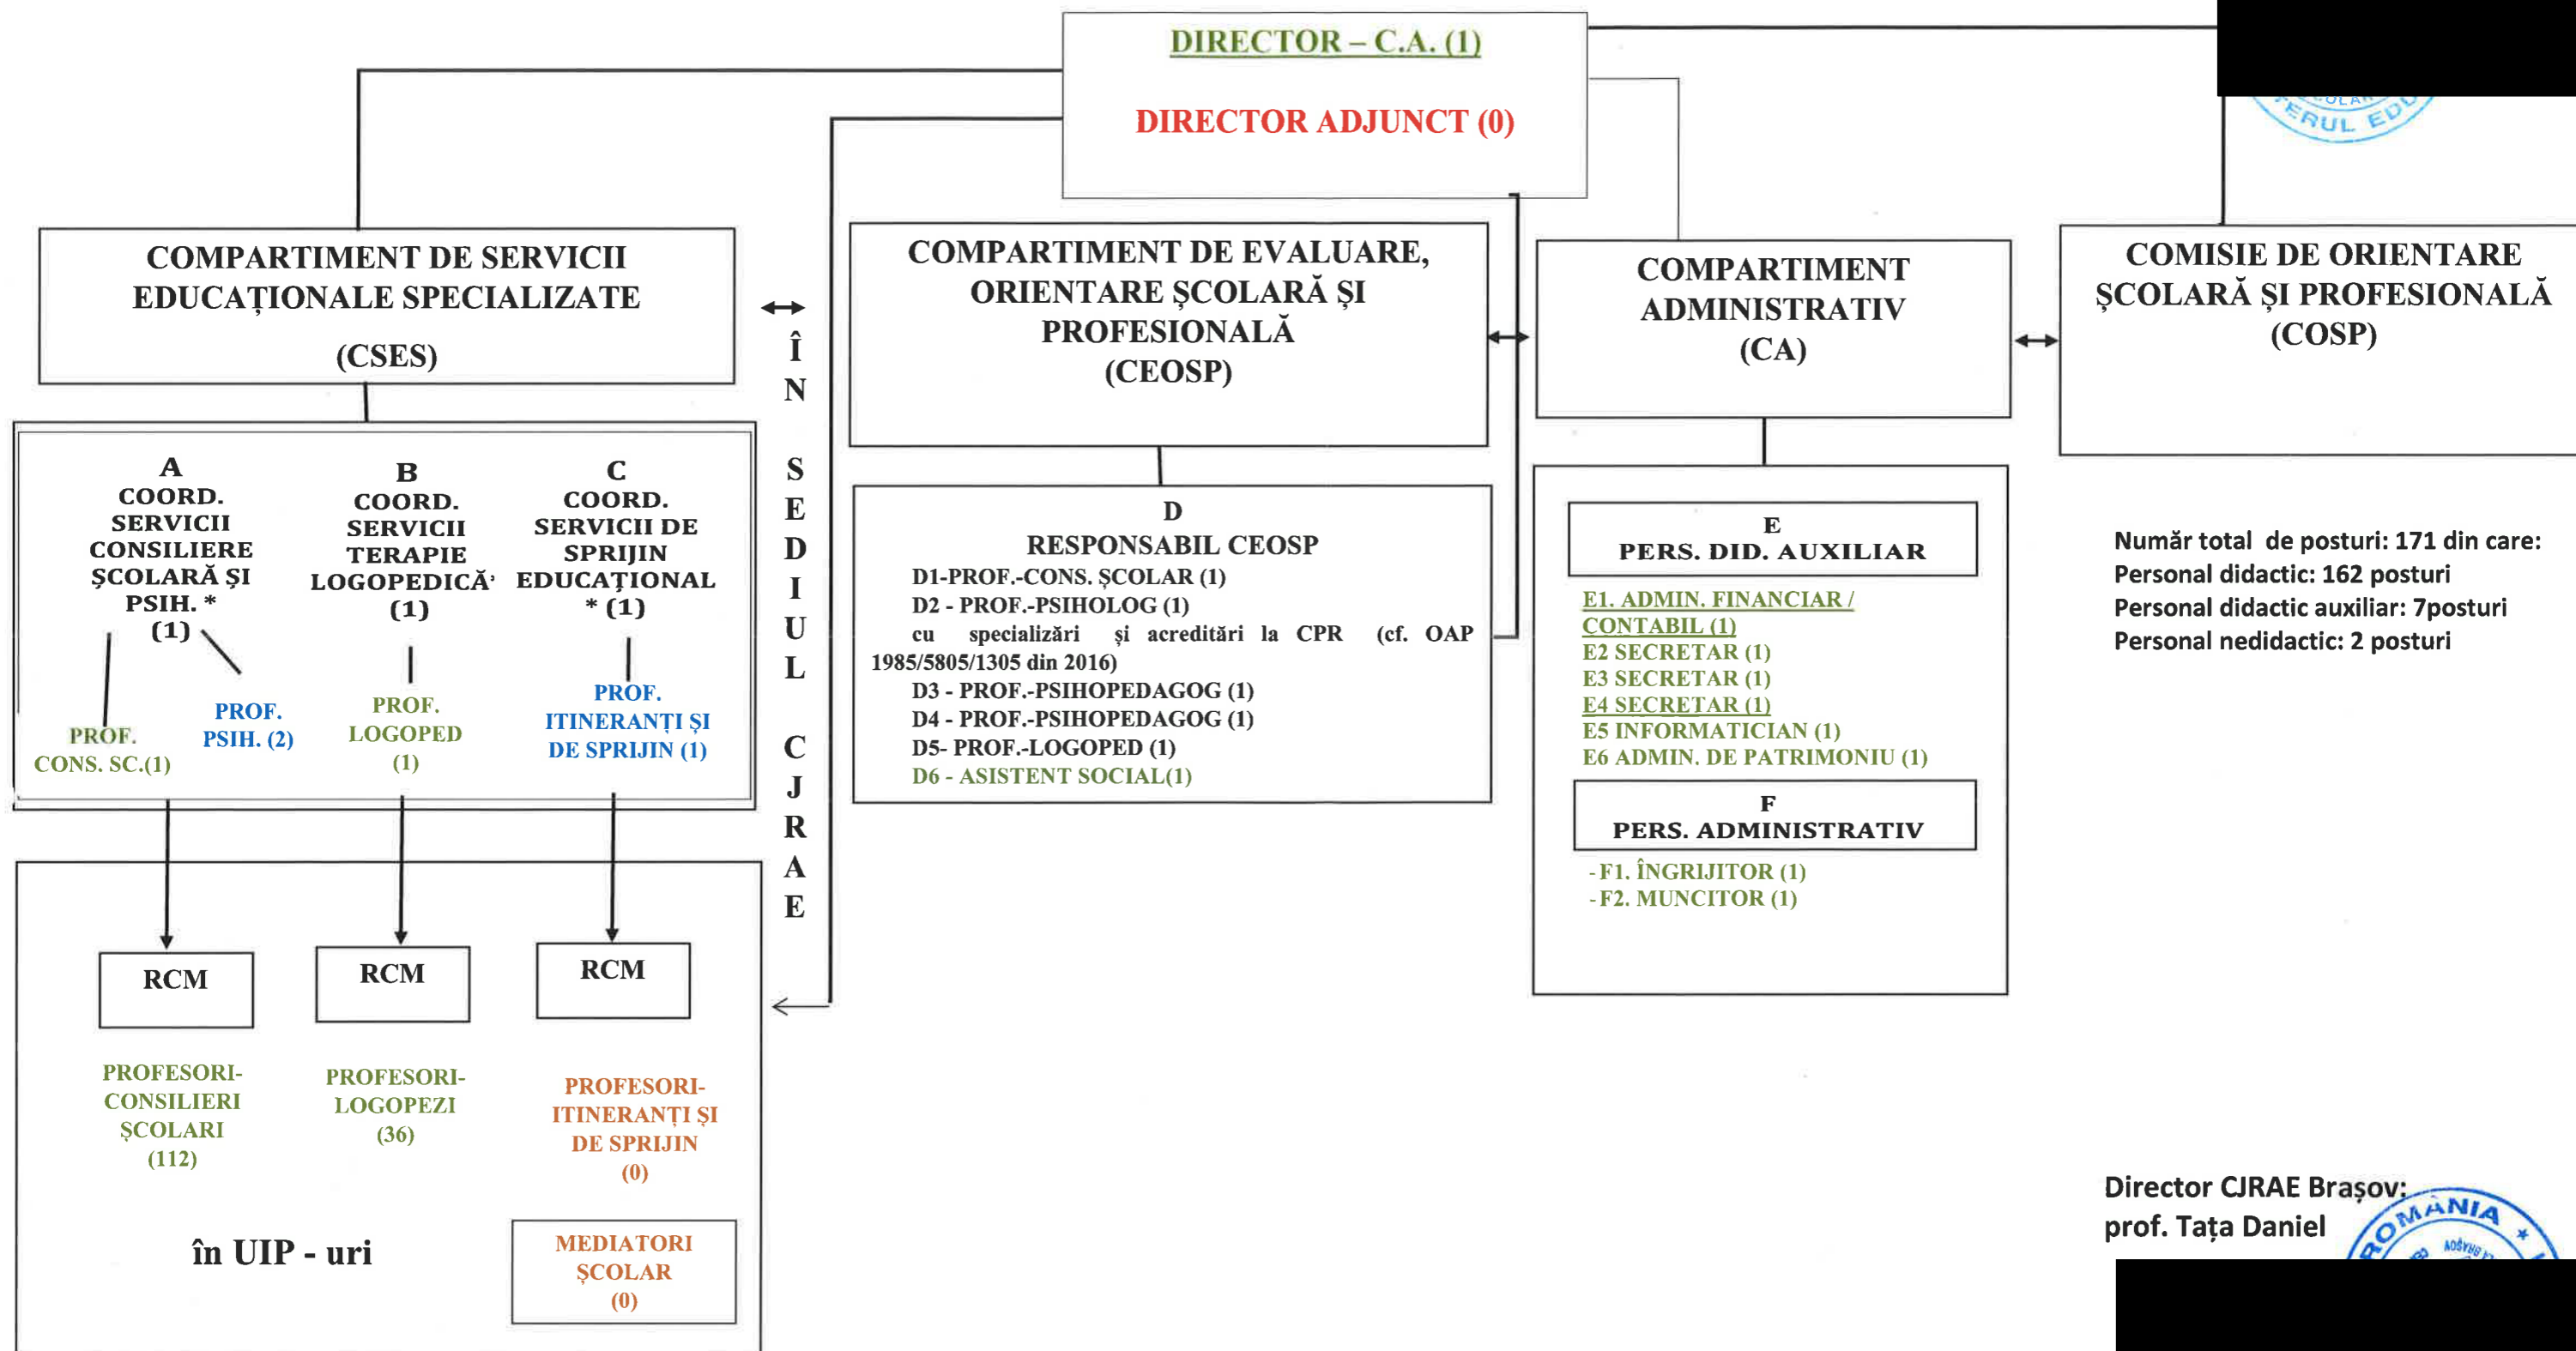

ORGANIGRAMA CENTRUL JUDEȚEAN DE RESURSE ȘI ASISTENȚĂ EDUCAȚIONALĂ

BRAȘOV

ANUL ȘCOLAR 2024-2025

INSPECTORATUL
ȘCOLAR JUDEȚEAN
BRASOV

Inspector școlar general,
prof. Ovidiu Florin Tripșa

(ÎN URMA APROBĂRII POSTURILOR NOU INFIINȚATE ÎN PERIOADA SEPTEMBRIE -DECEMBRIE 2024)

Director CJRAE Brașov:
prof. Tața Daniel